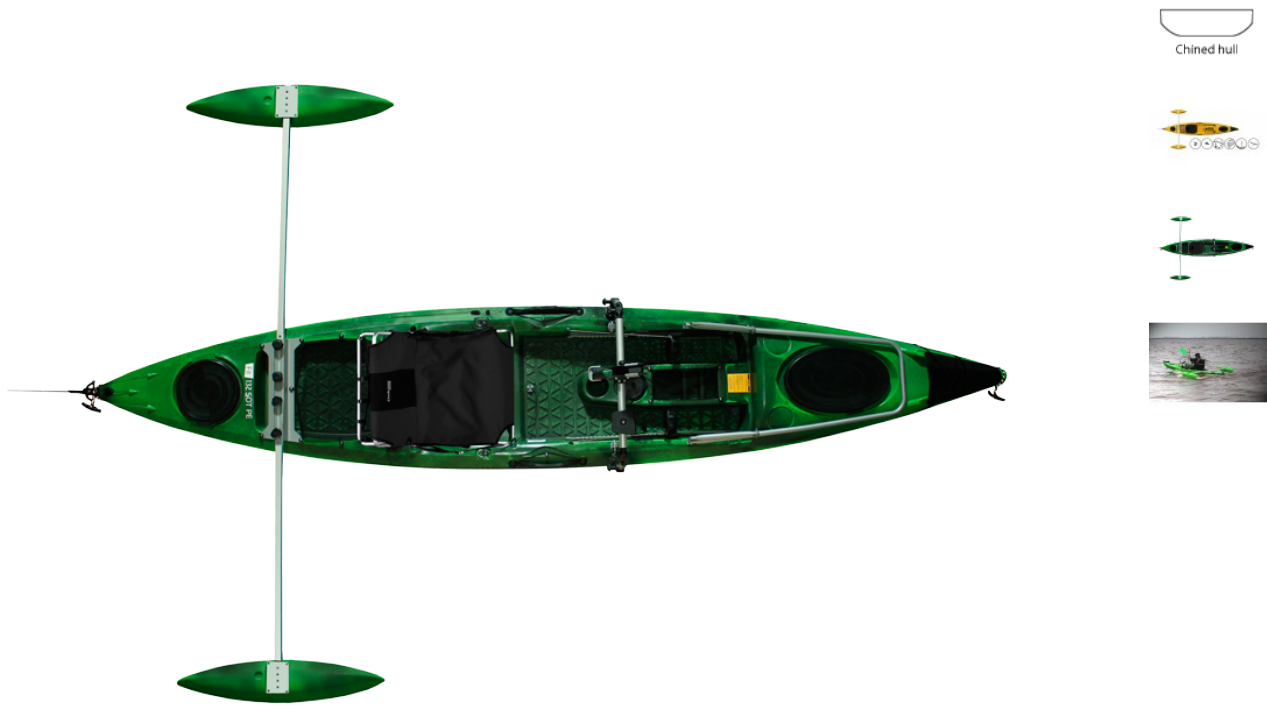

# TAHE MARINE FIT 132 SOT PE DELUXE ANGLER

## À PROPOS FIT 132 SOT PE DELUXE ANGLER

---

Le Fit 132 Deluxe Angler permet aux utilisateurs de se tenir debout confortablement et en sécurité tout en pêchant. Il comprend tous les accessoires nécessaires aux pêcheurs.

### **Le FIT 132 SOT PE DELUXE ANGLER est équipé de :**

- Siège Deluxe
- Porte-pagaie, porte-verre.
- Gouvernail et contrôle au pied réglable.
- 1 trappe arrière et 1 trappe avant, mini-box
- 1 zone de rangement arrière et 1 zone de rangement avant avec filet
- Arceau de pêche
- ANCRE (5 kg) et cordage d'ancre (20 m)
- Deux supports de canne derrière le siège
- Site de montage pour sonar ou autre équipement

- 2 flotteurs (95 × 20 cm) et crochets de montage
- Guide 610 × 120 mm avec support de canne ajustable